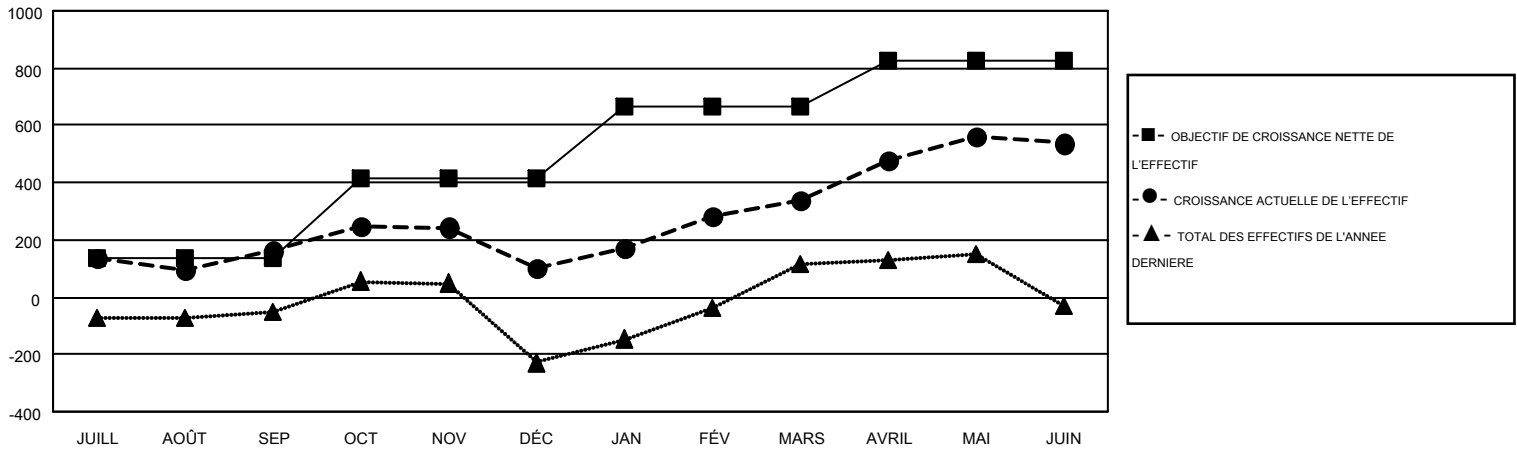

BUTS ET MEMBRES REELS - CUMULATIF

CLUBS RADIES: 14	259 CLUBS OF 375 ONT AJOUTE 1 OU PLUSIEURS NOUVEAUX MEMBRES	DISTRIBUTION PAR SEXE
		HOMME 6,640 (70.21%)
		FEMME 2,818 (29.79%)
MEMBRES RADIES		
DECEDE 39	CLIQUEZ ICI POUR LES INFORMATIONS CUMULATIVES SUR LES EFFECTIFS	NOMBRE TOTAL DE MEMBRES D'UNITÉS FAMILIALES 0
CLUB ANNULÉ 220		MEMBRES DE FAMILLE QUI RÉGLEMENT LA MOITIÉ DES COTISATIONS 0
AUTRE 1,074		
TOTAL 1,333