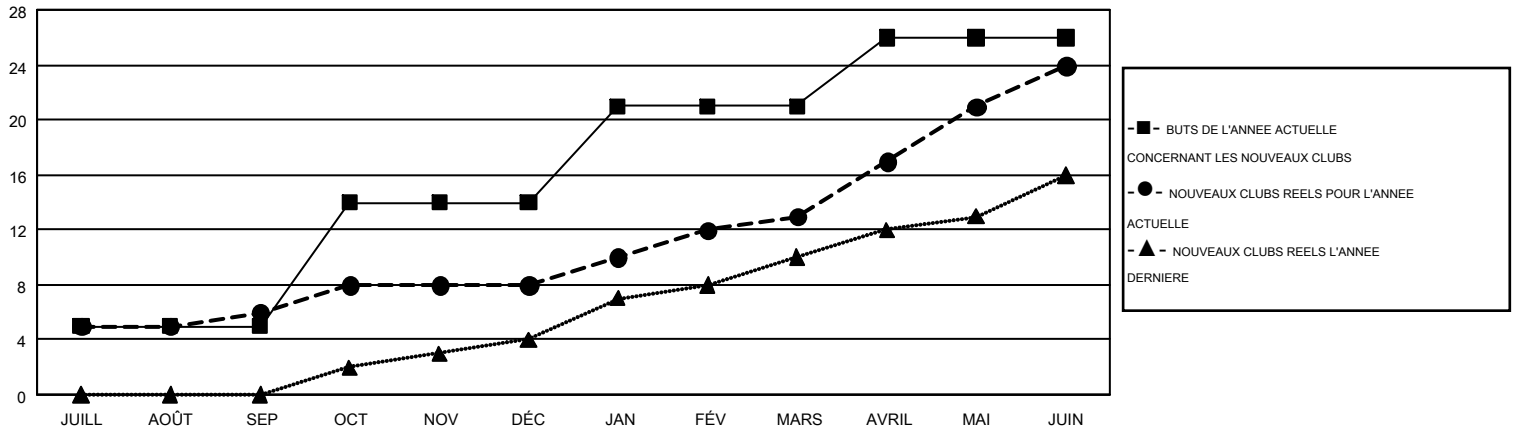

GMT MONTHLY MEMBERSHIP PROGRESS REPORT

Results as of: 6/30/2018

Multiple District 403

LOCATION: GABON REPUBLIC

GMT: NORBERT BATIONO

RC EME 6-Afr

Clubs				Membres			
RESULTATS POUR 2017-2018				RESULTATS POUR 2017-2018			
TRIMESTRE	BUT CONCERNANT LES NOUVEAUX CLUBS	NOUVEAUX CLUBS	CLUBS ANNULÉS	TRIMESTRE	OBJECTIF DE CROISSANCE NETTE DE L'EFFECTIF	CROISSANCE ACTUELLE DE L'EFFECTIF	TOTAL DES MEMBRES RADIES (y compris les transferts)
JUILL/AOÛT/SEP	5	6	2	JUILL/AOÛT/SEP	134	397	223
OCT/NOV/DÉC	9	2	7	OCT/NOV/DÉC	278	340	375
JAN/FÉV/MARS	7	5	1	JAN/FÉV/MARS	255	395	141
AVRIL/MAI/JUIN	5	11	4	AVRIL/MAI/JUIN	158	829	595

BUTS ET NOUVEAUX CLUBS REELS - CUMULATIF